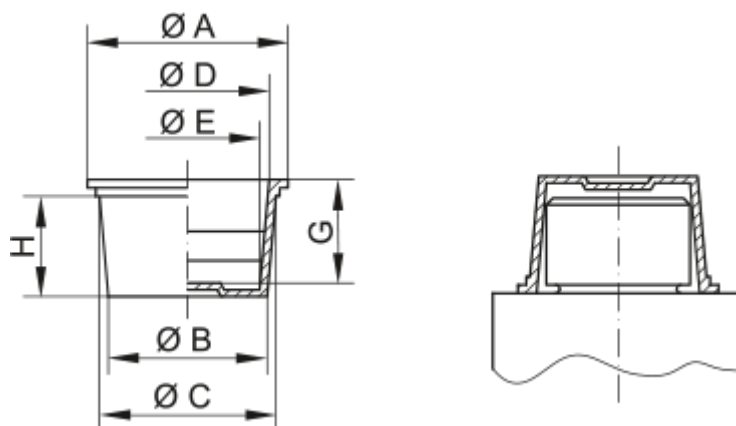

Varenummer: 59GPN610U16

Beskrivelse: KLEE Universal prop GPN 610 U - (\varnothing 17,5-20,1/ \varnothing 18,5-15,9)

Mål

A = 24

B = 17.5

C = 20.1

D = 18.5

E = 15.9

G = 15

H = 15